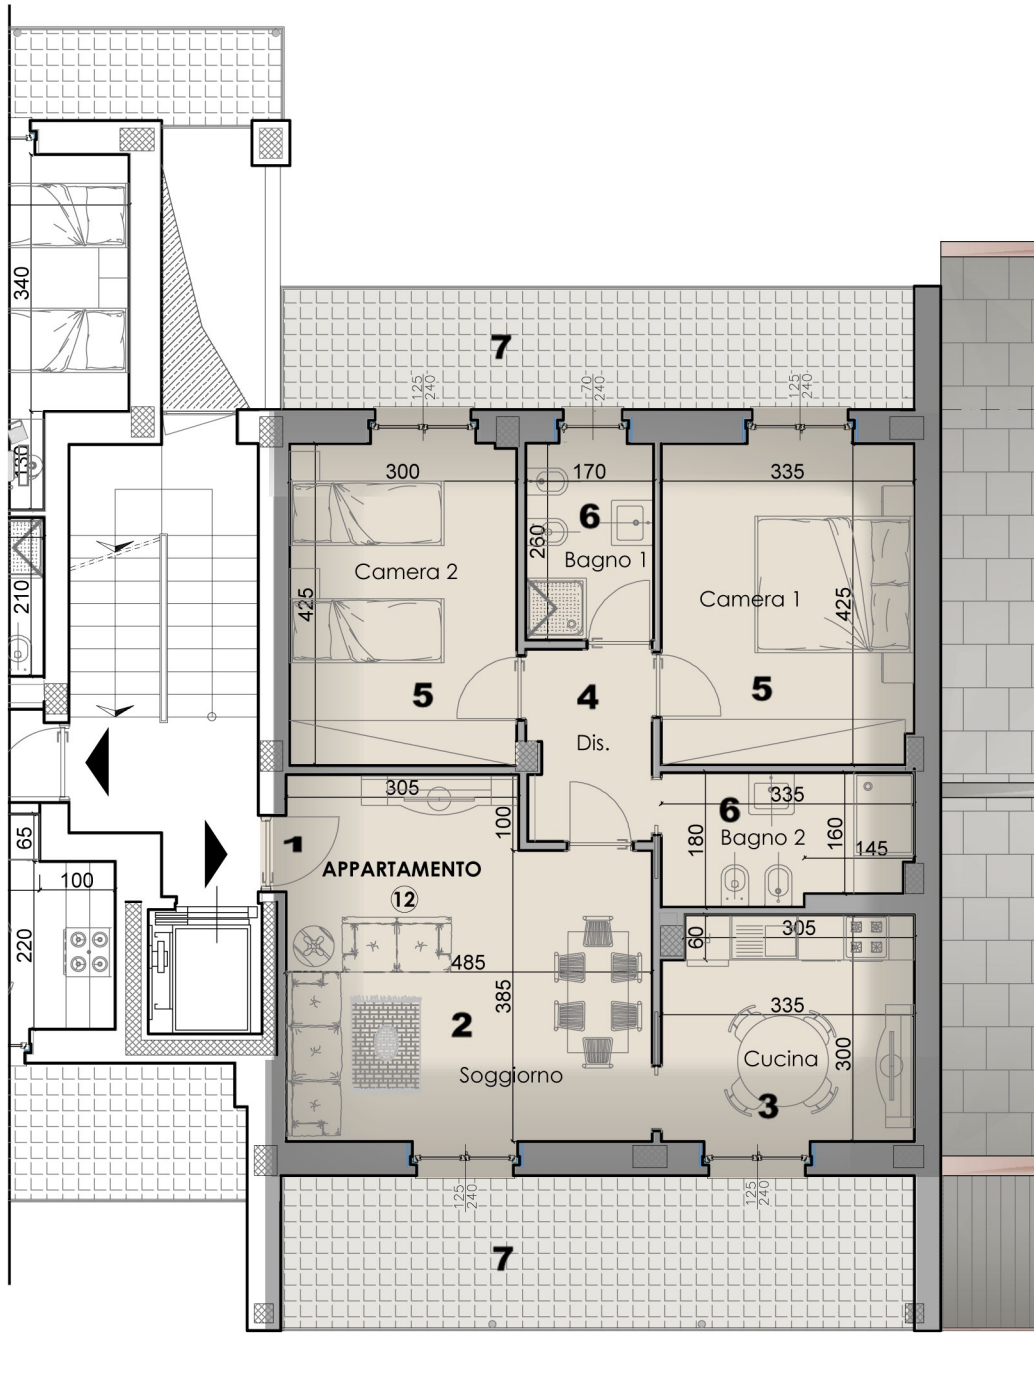

Nuova "Residenza del Parco"

Orbassano - via Galileo Ferraris / via Indro Montanelli

All. n° **12**

3°PIANO

(SUP. COMM. : MQ. 106)

AMBIENTI:

- 1.** INGRESSO
- 2.** SOGGIORNO
- 3.** CUCINA
- 4.** DISIMPEGNO
- 5.** CAMERA
- 6.** BAGNO
- 7.** BALCONE